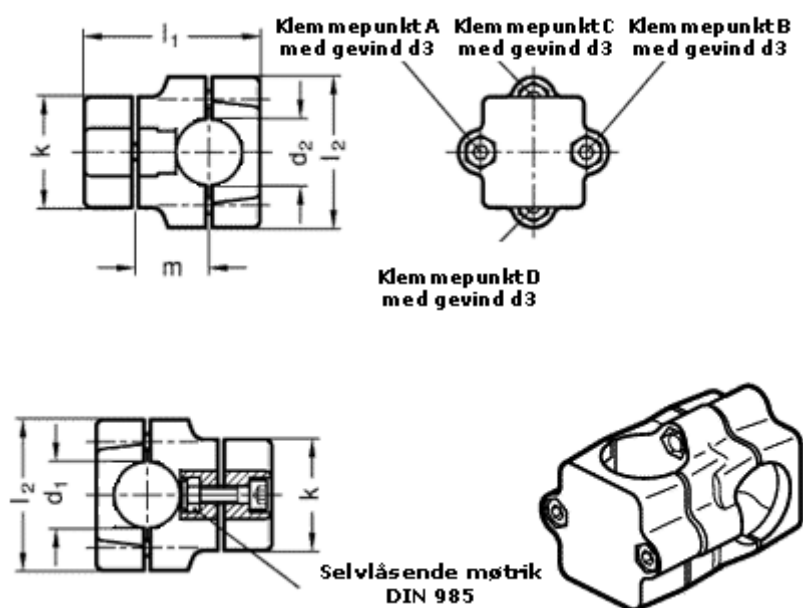

Varenummer: 20134B32B32602BL
Beskrivelse: E+G Kryds forbinder
GN134-B32-B32-60-2-BL

Mål

d_1	= 32
d_2	= 32
d_3	= M 8
k	= 60
l_1	= 109.0
l_2	= 79
m	= 50.0

Vippehåndtag = GN 911-M 8-55 skal bestilles separat